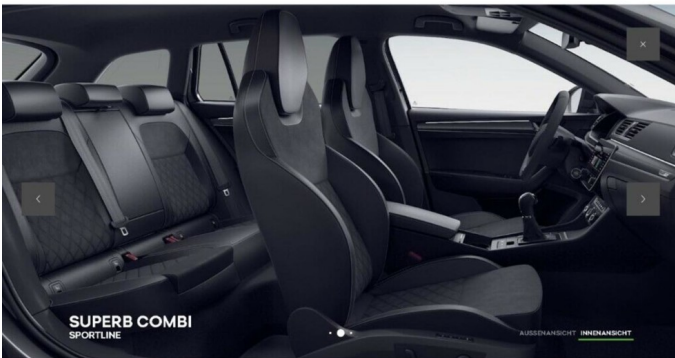

MARINE
elupas