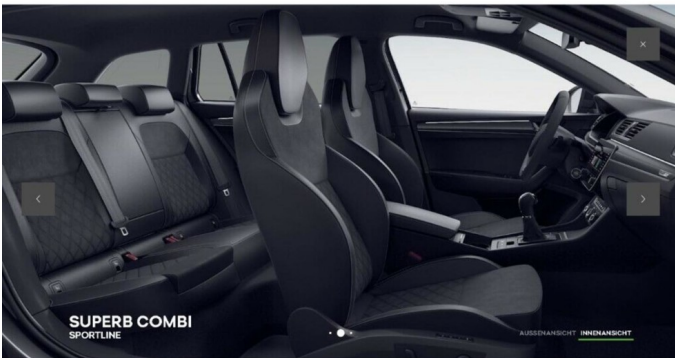

SUPERB COMBI
SPORTLINE

AUßENSICHT INNENSICHT

MARINE
elupas